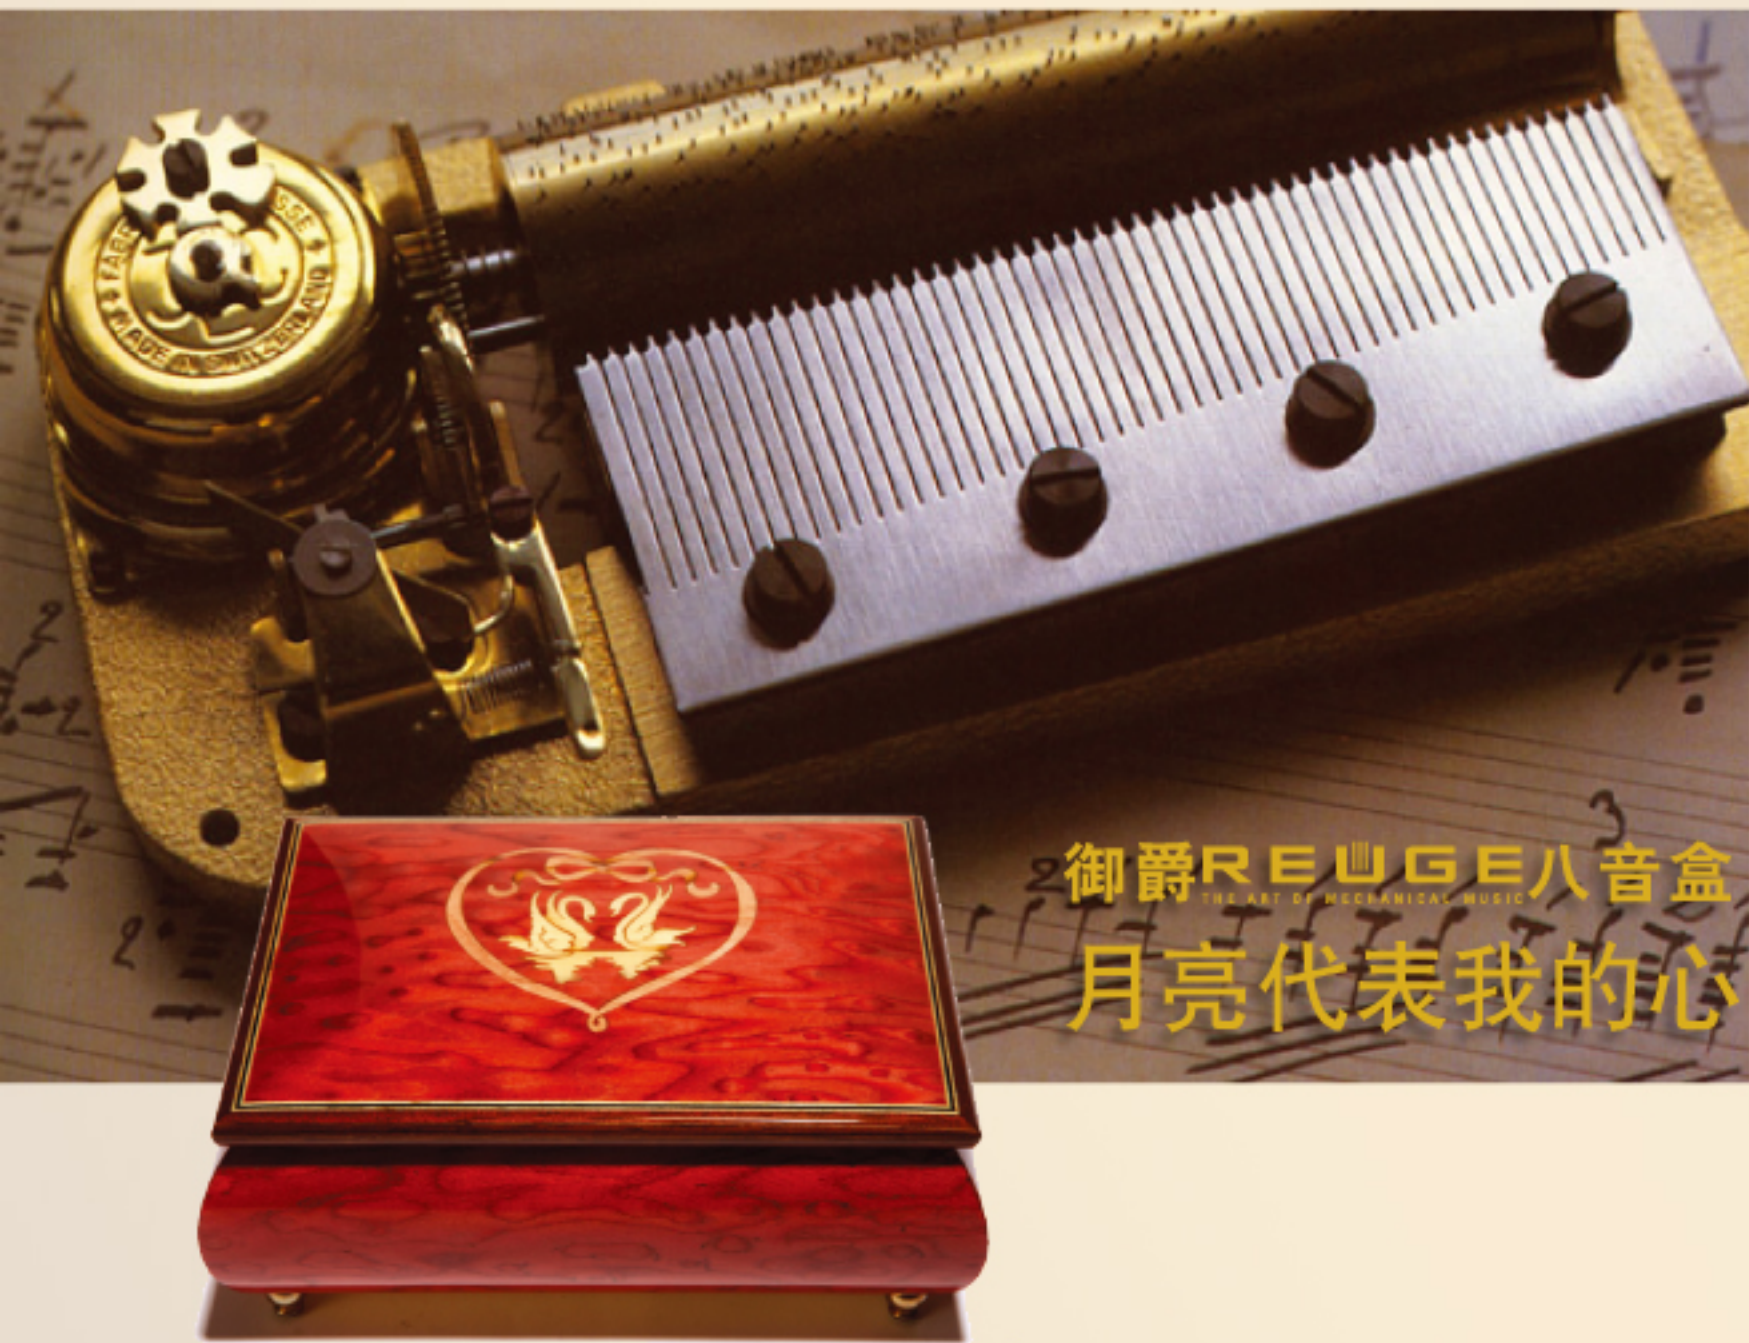

御爵REUGE八音盒
THE ART OF MECHANICAL MUSIC
月亮代表我的心

御爵REUGE 36音梳榆木首饰音乐盒2452

使用染红榆木完全手工制作、天鹅图案精工镶嵌而成，带来极具感官效果的触觉享受。瑞士工匠更具有一项绝活，把长达数分钟的邓丽君原曲《月亮代表我的心》精华浓缩进20余秒的八音盒乐曲。成为超越时代赏玩的艺术品，为人们代代珍藏，当一首首美妙动听的曲子响起时，我们聆听到的是那绵延一个半世纪的超凡魔力。

曲目：THE MOON REPRESENTS MY HEART
(月亮代表我的心)

规格：约17cm×13cm×6cm

633.33×12期

商品编码：367635

礼遇价：RMB 7,600

我要订购