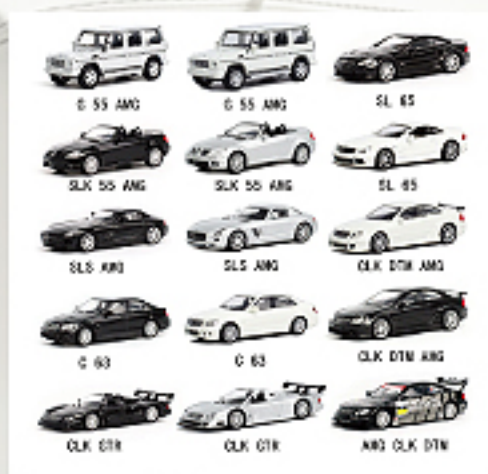

世界名车的珍藏博物馆

原厂授权，不同年代、不同的车型轻易地拥有，令您可以零距离地体验珍贵汽车品牌文化。小车模，大世界；有限空间展示无限魅力。建立了您家中的世界名车珍藏博物馆，您懂得欣赏，就越想追求和深入品鉴。

组成：

保时捷套装：550Spider、911GT2RS、911RS[964]、907、962C、911RSR
TURBO、CARRERA GT、911 RS [993]；

法拉利套装：250LM、330P4、512BB、GTO、F50、California、F40、DINO
246 GT、Testarossa、Enzo；

奔驰AMG套装：G55AMG、SLK55 AMG、CLK GTR、C 63、SLS AMG、CLK
DTM AMG、SL 65、AMG CLK DTM

150.00x12期

商品编码：428102

礼遇价：RMB 1,800

我要订购